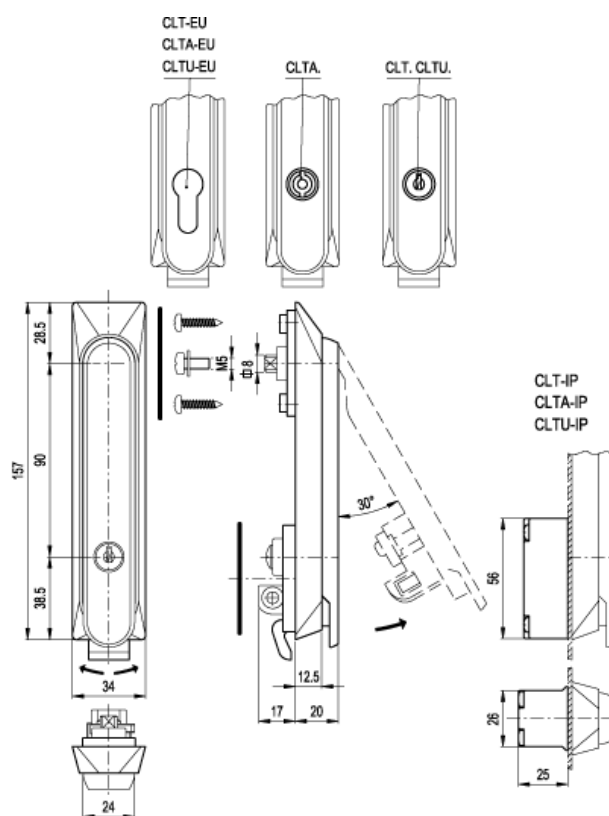

Varenummer: 2310421164  
Beskrivelse: E+G Lås med håndtag  
CLT.160-EU-IP

## Mål

g = 170

Type = CLT.160-EU-IP